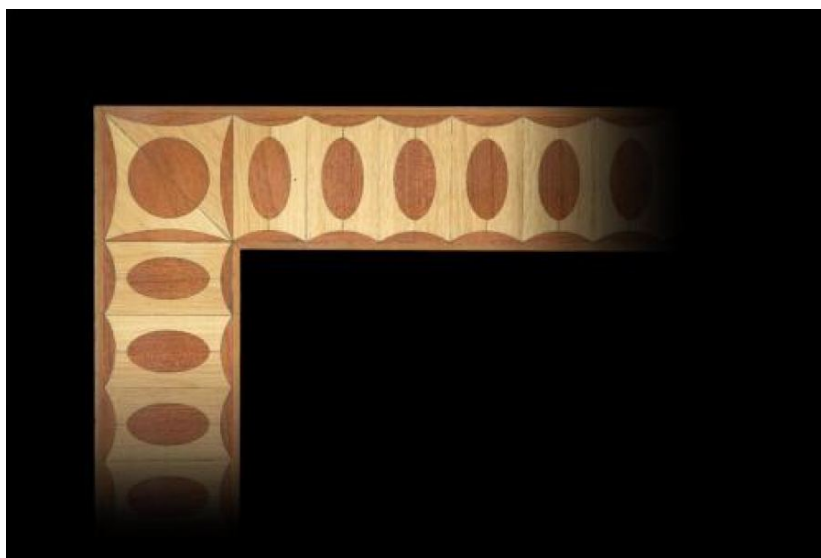

ПАРКЕТ | СТЕНОВЫЕ ПАНЕЛИ | ДВЕРИ

Художественный паркет La Brenta Essenze LBS-168

Производитель: LA BRENTA ESSENZE

Код товара: Художественный паркет La Brenta Essenze LBS-168

Артикул: LBS-168

Страна производства: Италия

Размеры: Любые размеры под заказ

Порода дерева: Любая порода под заказ

Селекция: Рустик, натур, селект (по выбору заказчика)

Фаска: С фаской или без фаски (по выбору заказчика)

Тип покрытия: Лак или масло (по выбору заказчика)