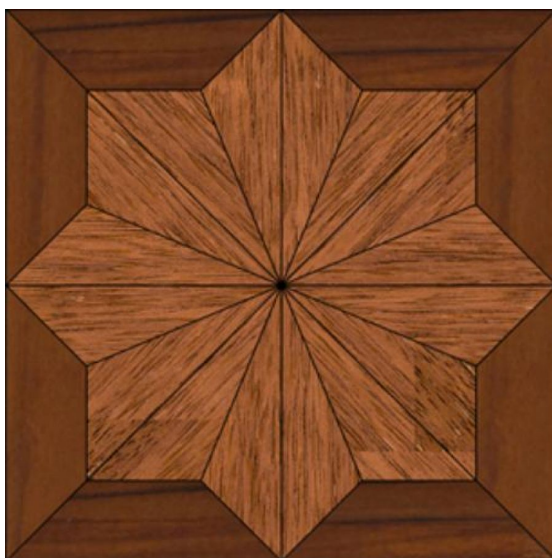

ПАРКЕТ | СТЕНОВЫЕ ПАНЕЛИ | ДВЕРИ

Модули паркета La Brenta Essenze LBS-174

Производитель: LA BRENTA ESSENZE

Код товара: Модули паркета La Brenta Essenze LBS-174

Артикул: LBS-174

Страна производства: Италия

Коллекция: Essenze

Размеры: Любые размеры под заказ

Порода дерева: Любая порода под заказ

Селекция: Рустик, натур, селект (по выбору заказчика)

Фаска: С фаской или без фаски (по выбору заказчика)

Тип покрытия: Лак или масло (по выбору заказчика)