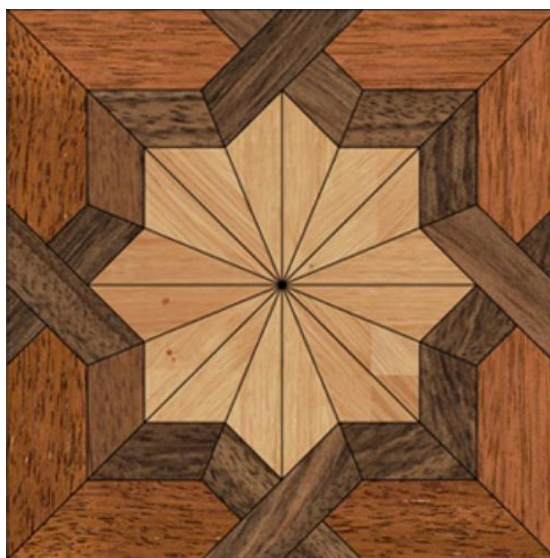

ПАРКЕТ | СТЕНОВЫЕ ПАНЕЛИ | ДВЕРИ

Модули паркета La Brenta Essenze LBS-181

Производитель: LA BRENTA ESSENZE

Код товара: Модули паркета La Brenta Essenze LBS-181

Артикул: LBS-181

Страна производства: Италия

Коллекция: Essenze

Размеры: Любые размеры под заказ

Порода дерева: Любая порода под заказ

Селекция: Рустик, натур, селект (по выбору заказчика)

Фаска: С фаской или без фаски (по выбору заказчика)

Тип покрытия: Лак или масло (по выбору заказчика)