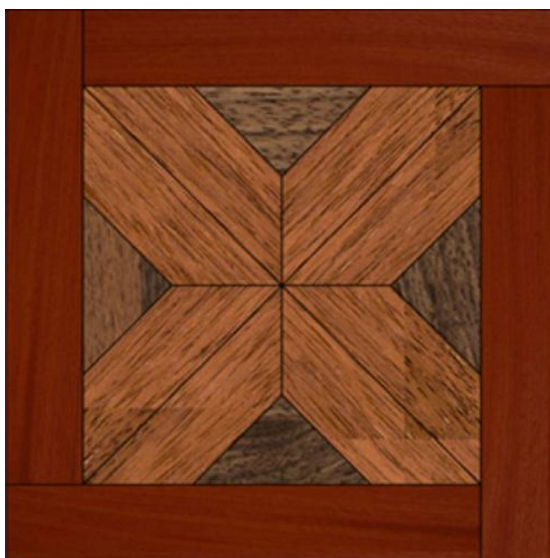

ПАРКЕТ | СТЕНОВЫЕ ПАНЕЛИ | ДВЕРИ

Модули паркета La Brenta Essenze LBS-184

Производитель: LA BRENTA ESSENZE

Код товара: Модули паркета La Brenta Essenze LBS-184

Артикул: LBS-184

Страна производства: Италия

Коллекция: Essenze

Размеры: Любые размеры под заказ

Порода дерева: Любая порода под заказ

Селекция: Рустик, натур, селект (по выбору заказчика)

Фаска: С фаской или без фаски (по выбору заказчика)

Тип покрытия: Лак или масло (по выбору заказчика)