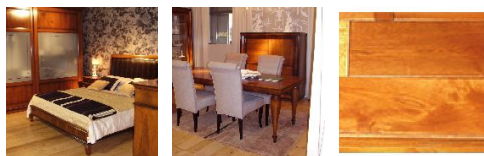

ПАРКЕТ | СТЕНОВЫЕ ПАНЕЛИ | ДВЕРИ

Инженерный паркет Parchettificio Uderzo Antica Venezia Doge La Dama

Производитель: PARCHETTIFICIO UDERZO
Код товара: Parchettificio Uderzo Antica Venezia Doge La Dama
Артикул: PFU-111
Страна производства: Италия
Коллекция: Antica Venezia
Размеры: 700-2000x150-200x20/21 мм
Дизайн: Трехслойный инженерный паркет
Порода дерева: Дуб
Фаска: С фаской или без фаски (по выбору заказчика)
Тип покрытия: Воск или масло (по выбору заказчика)
Соединение: Шип/паз
Толщина верхнего слоя: 4 мм или 6 мм
Тип поверхности: Матовая, полированная
Твёрдость породы: 3,7 по Бринеллю