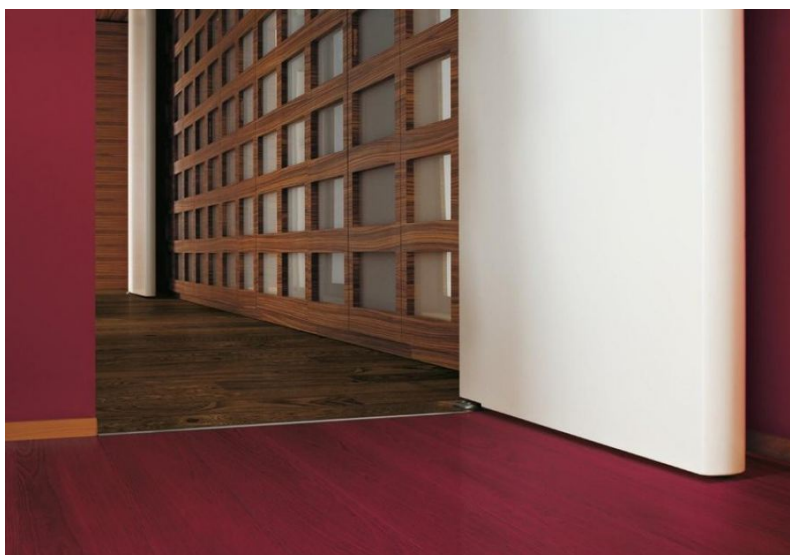

ПАРКЕТ | СТЕНОВЫЕ ПАНЕЛИ | ДВЕРИ

Инженерный паркет XILO1934 Maxitavole E5+F2

Производитель: XILO1934
Код товара: Инженерный паркет XILO1934 Maxitavole E5+F2
Артикул: XIL-102
Страна производства: Италия
Коллекция: Maxitavole
Размеры: 1000-2500x87,5/100 x 13 мм, 1000-2500x175/200 x 13 мм
Дизайн: Трехслойный инженерный паркет
Порода дерева: Дуб
Селекция: Рустик, натур, селект (по выбору заказчика)
Фаска: С фаской
Тип покрытия: Лак или масло (по выбору заказчика)
Соединение: Шип/паз
Толщина верхнего слоя: 3,8 мм
Тип поверхности: Матовая или глянцевая (по выбору заказчика)
Твёрдость породы: 3,7 по Бринеллю