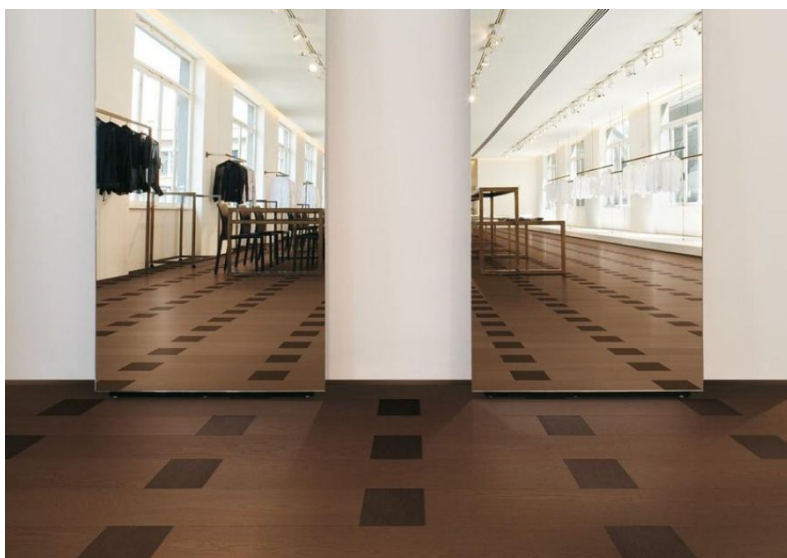

ПАРКЕТ | СТЕНОВЫЕ ПАНЕЛИ | ДВЕРИ

Инженерный паркет XILO1934 Maxitavole E3+E2

Производитель: XILO1934
Код товара: Инженерный паркет XILO1934 Maxitavole E3+E2
Артикул: XIL-106
Страна производства: Италия
Коллекция: Maxitavole
Размеры: 800-1200x200x13 мм, 200x200x13 мм
Дизайн: Трехслойный инженерный паркет
Порода дерева: Дуб
Селекция: Рустик, натур, селект (по выбору заказчика)
Фаска: С фаской
Тип покрытия: Лак или масло (по выбору заказчика)
Соединение: Шип/паз
Толщина верхнего слоя: 3,8 мм
Тип поверхности: Матовая или глянцевая (по выбору заказчика)
Твёрдость породы: 3,7 по Бринеллю