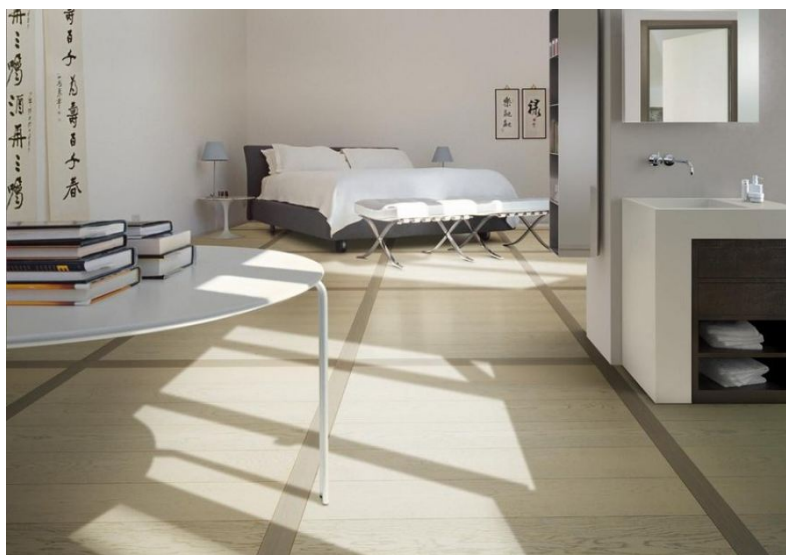

ПАРКЕТ | СТЕНОВЫЕ ПАНЕЛИ | ДВЕРИ

Инженерный паркет XILO1934 Maxitavole G4+F3

Производитель: XILO1934
Код товара: Инженерный паркет XILO1934 Maxitavole G4+F3
Артикул: XIL-109
Страна производства: Италия
Коллекция: Maxitavole
Размеры: 800-1200x175/200x 13 мм, 800-1200x87,5/100x13 мм
Дизайн: Трехслойный инженерный паркет
Порода дерева: Дуб
Селекция: Рустик, натур, селект (по выбору заказчика)
Фаска: С фаской
Тип покрытия: Лак или масло (по выбору заказчика)
Соединение: Шип/паз
Толщина верхнего слоя: 3,8 мм
Тип поверхности: Матовая или глянцевая (по выбору заказчика)
Твёрдость породы: 3,7 по Бринеллю