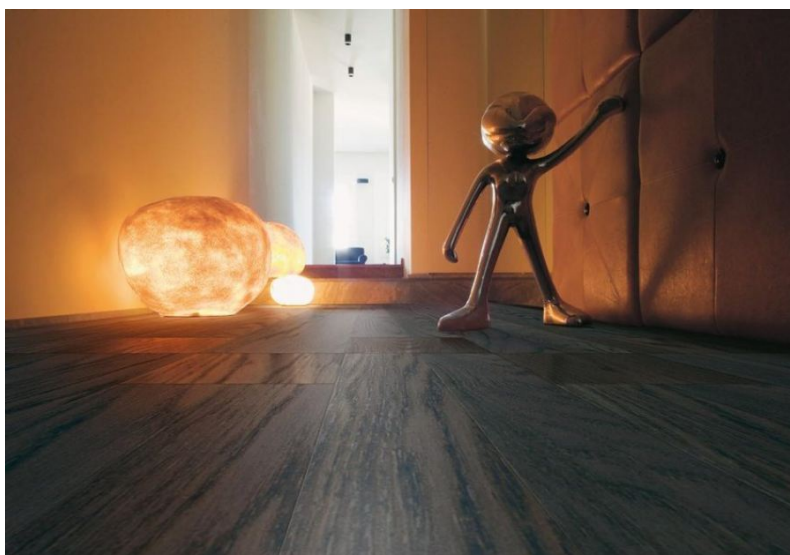

## Инженерный паркет XILO1934 Maxitavole B10+C10

**Производитель:** XILO1934  
**Код товара:** Инженерный паркет XILO1934 Maxitavole B10+C10  
**Артикул:** XIL-113  
**Страна производства:** Италия  
**Коллекция:** Maxitavole  
**Размеры:** 1000-2500x100x13 мм, 200x200x13 мм  
**Дизайн:** Трехслойный инженерный паркет  
**Порода дерева:** Дуб  
**Селекция:** Рустик, натур, селект (по выбору заказчика)  
**Фаска:** С фаской  
**Тип покрытия:** Лак или масло (по выбору заказчика)  
**Соединение:** Шип/паз  
**Толщина верхнего слоя:** 3,8 мм  
**Тип поверхности:** Матовая или глянцевая (по выбору заказчика)  
**Твёрдость породы:** 3,7 по Бринеллю