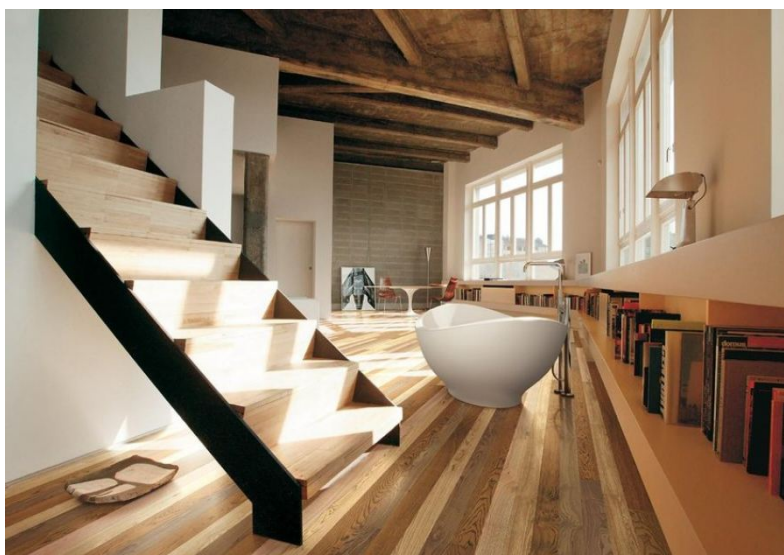

ПАРКЕТ | СТЕНОВЫЕ ПАНЕЛИ | ДВЕРИ

Инженерный паркет XILO1934 Maxitavole B4+B5+B6+B7

Производитель: XILO1934

Код товара: Инженерный паркет XILO1934 Maxitavole B4+B5+B6+B7

Артикул: XIL-118

Страна производства: Италия

Коллекция: Maxitavole

Размеры: 1000-2500x87,5/100x13 мм

Дизайн: Трехслойный инженерный паркет

Порода дерева: Дуб

Селекция: Рустик, натур, селект (по выбору заказчика)

Фаска: С фаской

Тип покрытия: Лак или масло (по выбору заказчика)

Соединение: Шип/паз

Толщина верхнего слоя: 3,8 мм

Тип поверхности: Матовая или глянцевая (по выбору заказчика)

Твёрдость породы: 3,7 по Бринеллю

КЛИЕНТСКИЙ ЦЕНТР

+7 (800) 100 83 54

Пишите нам

+7 (495) 972 83 54