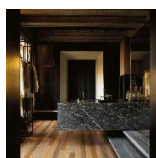

ПАРКЕТ | СТЕНОВЫЕ ПАНЕЛИ | ДВЕРИ

Инженерный паркет XILO1934 1934 mix Mix 01 B4/B5/B6/B7

Производитель: XILO1934

Код товара: Инженерный паркет XILO1934 1934 mix Mix 01 B4/B5/B6/B7

Артикул: XIL-121

Страна производства: Италия

Коллекция: 1934 mix

Размеры: 1000-2500x100x13 мм

Дизайн: Трехслойный инженерный паркет

Порода дерева: Дуб

Селекция: Рустик, натур, селект (по выбору заказчика)

Фаска: С фаской

Тип покрытия: Лак

Соединение: Шип/паз