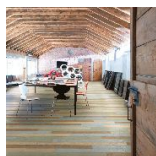

Инженерный паркет XILO1934 1934 mix Mix 06 B4/F4/F6/F7

Производитель: XILO1934

Код товара: Инженерный паркет XILO1934 1934 mix Mix 06 B4/F4/F6/F7

Артикул: XIL-126

Страна производства: Италия

Коллекция: 1934 mix

Размеры: 1000-2500x100x13 мм

Дизайн: Трехслойный инженерный паркет

Порода дерева: Дуб

Селекция: Рустик, натур, селект (по выбору заказчика)

Фаска: С фаской

Тип покрытия: Лак

Соединение: Шип/паз

Толщина верхнего слоя: 3,8 мм

Тип поверхности: Глянцевая

Твёрдость породы: 3,7 по Бринеллю

КЛИЕНТСКИЙ ЦЕНТР

+7 (800) 100 83 54

Пишите нам

+7 (495) 972 83 54