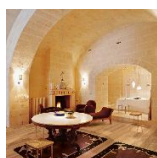

Инженерный паркет XILO1934 1934 Design Tappeto Volante 2

Производитель: XILO1934

Код товара: Инженерный паркет XILO1934 1934 Design Tappeto Volante 2

Артикул: XIL-138

Страна производства: Италия

Коллекция: 1934 Design

Размеры: 1200-1500x120/150/175/200x13 мм

Дизайн: Трехслойный инженерный паркет

Порода дерева: Дуб

Селекция: Рустик, натур, селект (по выбору заказчика)

Фаска: С фаской

Тип покрытия: Лак

Соединение: Шип/паз

Толщина верхнего слоя: 3,8 мм

Тип поверхности: Глянцевая

Твёрдость породы: 3,7 по Бринеллю

КЛИЕНТСКИЙ ЦЕНТР

+7 (800) 100 83 54

Пишите нам

+7 (495) 972 83 54