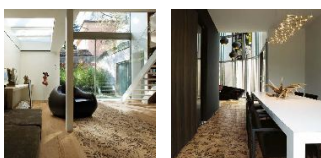

ПАРКЕТ | СТЕНОВЫЕ ПАНЕЛИ | ДВЕРИ

Инженерный паркет XILO1934 1934 Design Tulipae Andromeda

Производитель: XILO1934
Код товара: Инженерный паркет XILO1934 1934 Design Tulipae Andromeda
Артикул: XIL-148
Страна производства: Италия
Коллекция: 1934 Design
Размеры: 1500x150x13 мм
Дизайн: Трехслойный инженерный паркет
Порода дерева: Дуб
Селекция: Рустик, натур, селект (по выбору заказчика)
Фаска: С фаской
Тип покрытия: Лак
Соединение: Шип/паз
Толщина верхнего слоя: 3,8 мм
Тип поверхности: Глянцевая
Твёрдость породы: 3,7 по Бринеллю