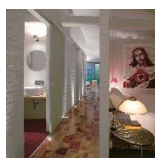

ПАРКЕТ | СТЕНОВЫЕ ПАНЕЛИ | ДВЕРИ

Инженерный паркет XILO1934 1934 Design Tulipae Gemini 1

Производитель: XILO1934
Код товара: Инженерный паркет XILO1934 1934 Design Tulipae Gemini 1
Артикул: XIL-149
Страна производства: Италия
Коллекция: 1934 Design
Размеры: 1000-2500x150x13 мм
Дизайн: Трехслойный инженерный паркет
Порода дерева: Дуб
Селекция: Рустик, натур, селект (по выбору заказчика)
Фаска: С фаской
Тип покрытия: Лак
Соединение: Шип/паз
Толщина верхнего слоя: 3,8 мм
Тип поверхности: Глянцевая
Твёрдость породы: 3,7 по Бринеллю