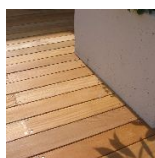

## Террасная доска Ravaioli Legnami Listoni Гарапа

**Производитель:** RAVAIOLI LEGNAMI  
**Код товара:** Террасная доска Ravaioli Legnami Listoni Гарапа  
**Артикул:** RVL-104  
**Страна производства:** Италия  
**Коллекция:** Listoni  
**Размеры:** 950-3050x90x19 мм, 950-3050x120x20 мм  
**Порода дерева:** Гарапа  
**Тип покрытия:** Без покрытия  
**Соединение:** Металлическая клипса или спрах  
**Тип поверхности:** Матовая  
**Твёрдость породы:** 4,4 по Бринеллю