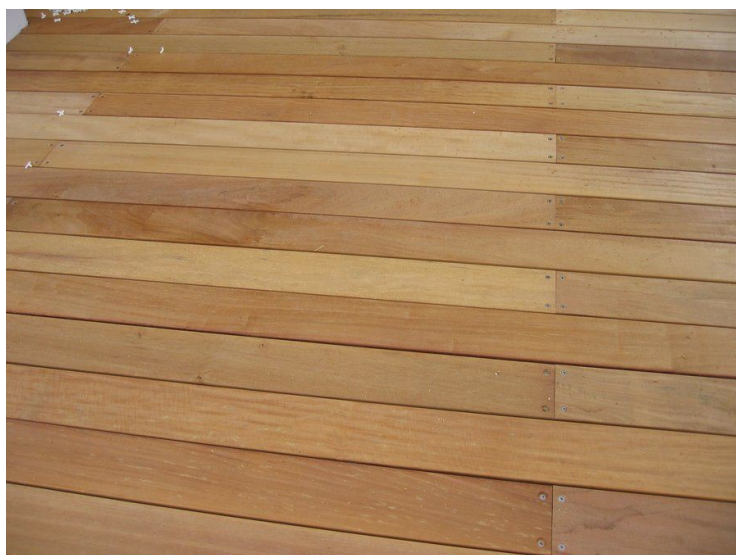

## Террасная доска Ravaioli Legnami Listoni Гарапа

**Производитель:** RAVAIOLI LEGNAMI  
**Код товара:** Террасная доска Ravaioli Legnami Listoni Гарапа  
**Артикул:** RVL-104  
**Страна производства:** Италия  
**Коллекция:** Listoni  
**Размеры:** 950-3050x90x19 мм, 950-3050x120x20 мм  
**Порода дерева:** Гарапа  
**Тип покрытия:** Без покрытия  
**Соединение:** Металлическая клипса или спрах  
**Тип поверхности:** Матовая  
**Твёрдость породы:** 4,4 по Бринеллю